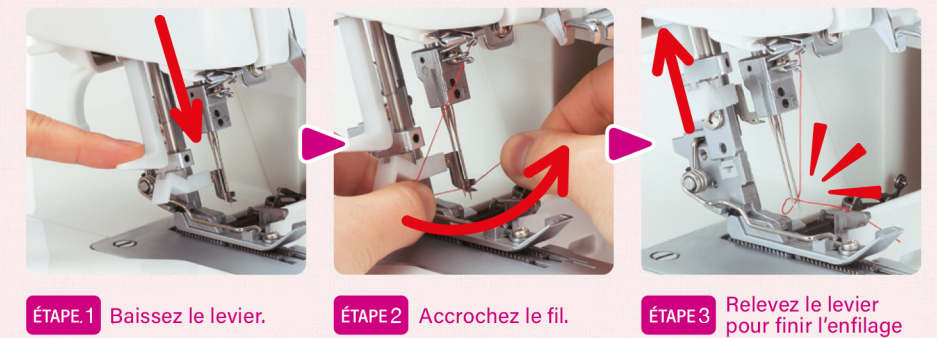

MO-2000QVP

JAN:4946973008253

Enfilage facile grâce à l'enfilage automatique

Avec l'enfilage facile, enfiler facilement la machine grâce au trou à fil du boucleur avec la puissance d'une grande poussée d'air envoyé par le moteur électrique. Cette fonctionnalité incroyable modifie l'enfilage du boucleur supérieur et inférieur.

Enfile-aiguille automatique

Enfilez rapidement l'aiguille! Avec l'enfile-aiguille automatique, l'aiguille est enfilée en 3 étapes simples.

NEW!

Écran d'affichage LCD

Des instructions faciles de configurations incluant des paramètres de tension pour 15 points différents en un clin d'oeil sur l'écran LCD. Plus besoin du manuel papier, surjetez rapidement grâce à l'écran d'affichage LCD.