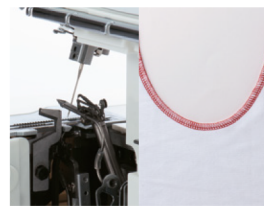

Enfile-aiguille automatique

Enfilez rapidement l'aiguille! Avec l'enfile-aiguille automatique, l'aiguille est enfilée en 3 étapes simples.

NEW!

Écran d'affichage LCD

Des instructions faciles de configurations incluant des paramètres de tension pour 15 points différents en un clin d'oeil sur l'écran LCD. Plus besoin du manuel papier, surjetez rapidement grâce à l'écran d'affichage LCD.

Entraînement différentiel réglable

Même avec des tissus extensibles comme le tricot ou la georgette, cousez de belles finitions en ajustant l'entraînement différentiel. Les ajustements peuvent être faits en cousant.

Flatlock à 3 fils

Utilisez ce point pour valoriser vos vêtements, vos décorations d'intérieur et vos accessoires.

Surjet étroit à 3 fils

Le bord du tissu est enroulé, puis cousu avec un surjet très étroit.

Ourlet roulotté à 3 fils

Le bord du tissu est enroulé, puis recouvert de fil.

Ourlet roulotté de volant à 3 fils avec Entraînement différentiel

Utilise un ourlet roulotté à 3 fils et l'entraînement différentiel sur les tissus extensibles pour créer de belles créations.