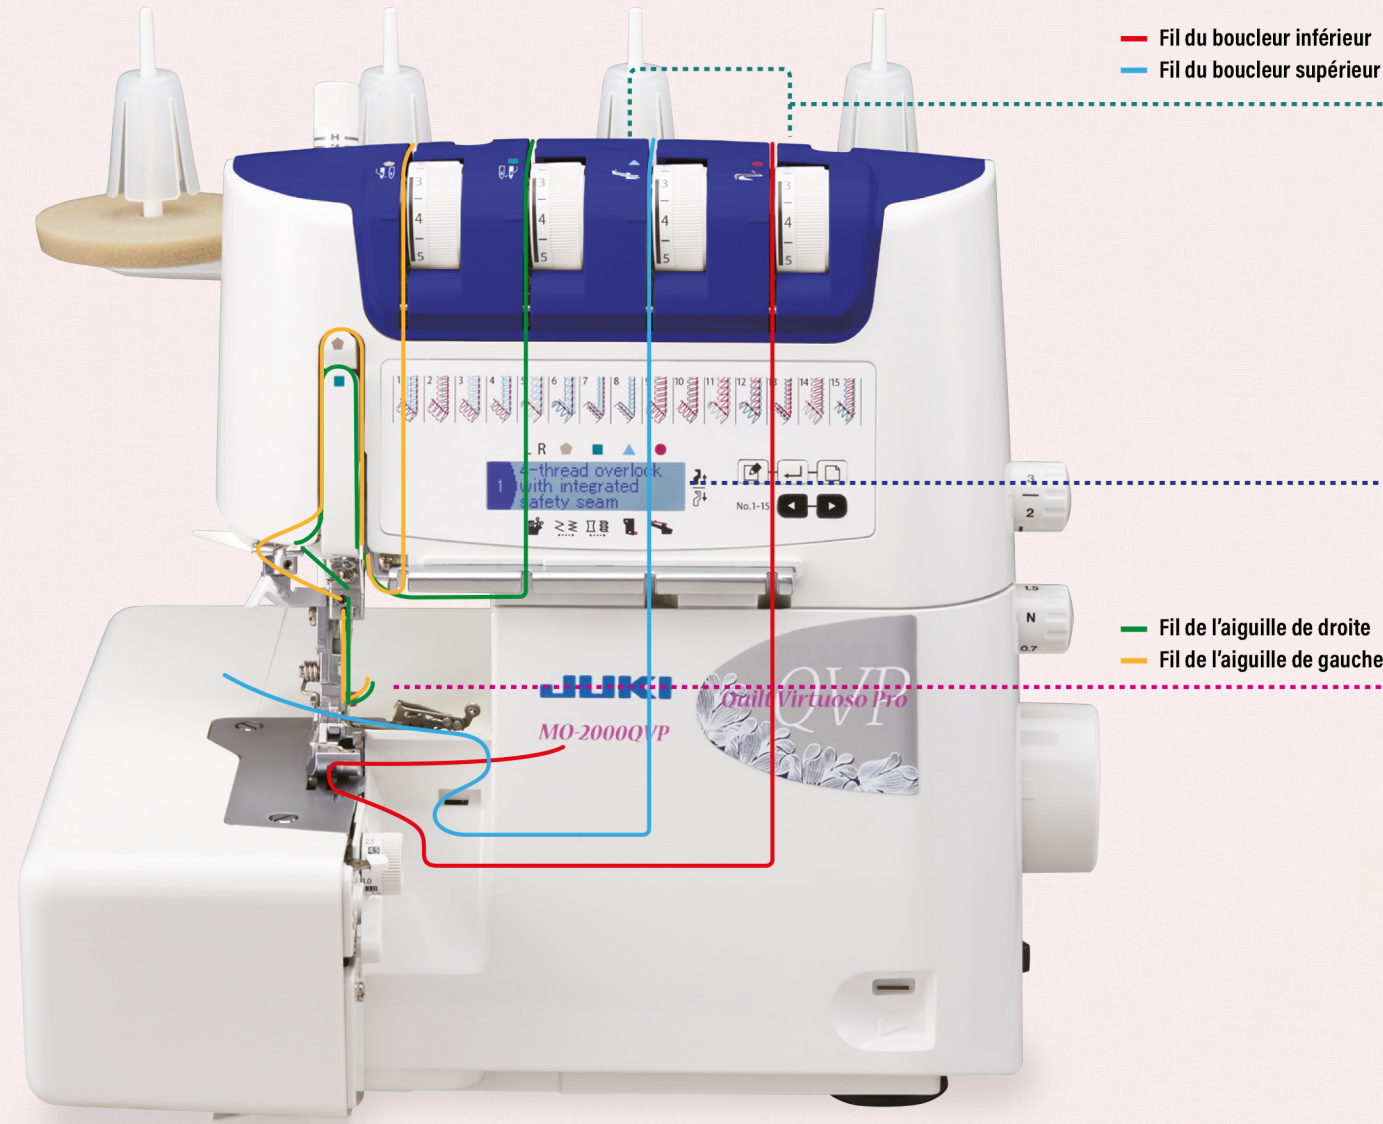

MO-2000QVP

JAN:4946973008253

Enfilage facile grâce à l'enfilage automatique

Avec l'enfilage facile, enfiler facilement la machine grâce au trou à fil du boucleur avec la puissance d'une grande poussée d'air envoyé par le moteur électrique. Cette fonctionnalité incroyable modifie l'enfilage du boucleur supérieur et inférieur.

Enfile-aiguille automatique

Enfilez rapidement l'aiguille! Avec l'enfile-aiguille automatique, l'aiguille est enfilée en 3 étapes simples.

NEW!

Écran d'affichage LCD

Des instructions faciles de configurations incluant des paramètres de tension pour 15 points différents en un clin d'oeil sur l'écran LCD. Plus besoin du manuel papier, surjetez rapidement grâce à l'écran d'affichage LCD.

Des courbes nettes

La distance entre l'aiguille et la lame est de 9,95mm (modèle conventionnel: 15,5mm), qui vous permet de coudre de belles courbes

Convertisseur boucleur de 2 fils à 3 fils

Passez à la couture à 2 fils en appuyant sur la pièce vers la gauche, permettant une opération plus facile.

Large zone à aiguille

La hauteur de la plaque est de 72,4mm. Grâce à cette hauteur, l'espace de travail est amélioré.

Silencieuse

Moins de pollution sonore et de vibrations.

Éclairage LED

La zone d'aiguille est éclairée. L'ampoule longue vie et à faible consommation ne chauffe pas, même après une longue utilisation.