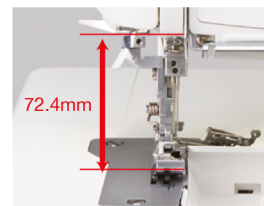

Large zone à aiguille

La hauteur de la plaque est de 72,4mm. Grâce à cette hauteur, l'espace de travail est amélioré.

Silencieuse

Moins de pollution sonore et de vibrations.

Éclairage LED

La zone d'aiguille est éclairée. L'ampoule longue vie et à faible consommation ne chauffe pas, même après une longue utilisation.