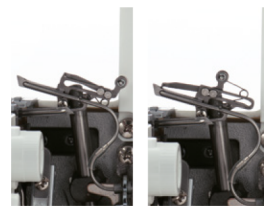

Convertisseur boucleur de 2 fils à 3 fils

Passez à la couture à 2 fils en appuyant sur la pièce vers la gauche, permettant une opération plus facile.