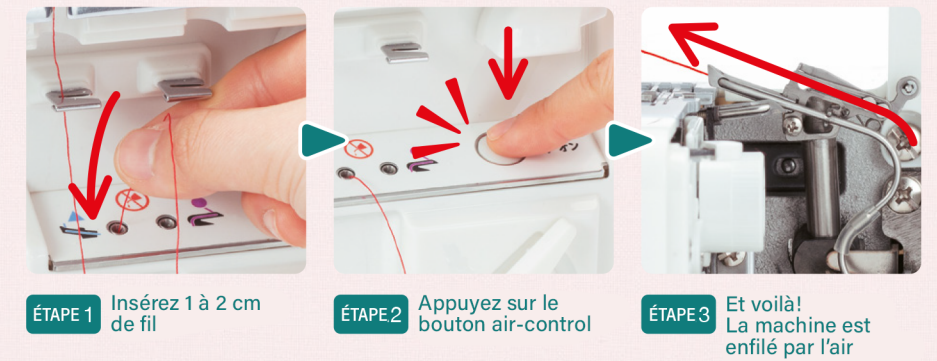

MO 2000QVP

JUKI®

QVP

Quilt Virtuoso Pro

L'enfilage sans effort
avec le pouvoir de l'air
simplifie le surjet grâce
à l'écran d'affichage LCD

MO-2000QVP

Enfilage propulsé par l'air! Permettant des finitions professionnels!

MO-2000QVP

JAN:4946973008253

Enfilage facile grâce à l'enfilage automatique

Avec l'enfilage facile, enfiler facilement la machine grâce au trou à fil du boucleur avec la puissance d'une grande poussée d'air envoyé par le moteur électrique. Cette fonctionnalité incroyable modifie l'enfilage du boucleur supérieur et inférieur.

Enfile-aiguille automatique

Enfilez rapidement l'aiguille! Avec l'enfile-aiguille automatique, l'aiguille est enfilée en 3 étapes simples.

NEW!

Écran d'affichage LCD

Des instructions faciles de configurations incluant des paramètres de tension pour 15 points différents en un clin d'oeil sur l'écran LCD. Plus besoin du manuel papier, surjetez rapidement grâce à l'écran d'affichage LCD.

Bac à déchets

Fourni en tant qu'accessoire standard, le bac à déchets attrape tous les tissus coupés gardant un espace de travail propre.

Autres fonctions

- Ourlet roulotté automatique
- Pression du pied presseur réglable
- Désactiver le couteau supérieur
- Largeur de coupe réglable
- La fonction de sécurité empêche d'opérer quand le pied presseur est en position haute ou que le couvercle est ouvert.
- Lame coupe-fil avec facilité