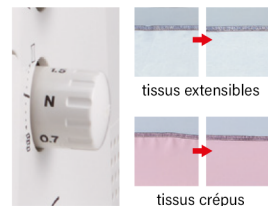

Enfile-aiguille automatique

Enfilez rapidement l'aiguille! Avec l'enfile-aiguille automatique, l'aiguille est enfilée en 3 étapes simples.

NEW!

Écran d'affichage LCD

Des instructions faciles de configurations incluant des paramètres de tension pour 15 points différents en un clin d'oeil sur l'écran LCD. Plus besoin du manuel papier, surjetez rapidement grâce à l'écran d'affichage LCD.

Entraînement différentiel réglable

Même avec des tissus extensibles comme le tricot ou la georgette, cousez de belles finitions en ajustant l'entraînement différentiel. Les ajustements peuvent être faits en cousant.

Flatlock à 3 fils

Utilisez ce point pour valoriser vos vêtements, vos décorations d'intérieur et vos accessoires.

Surjet étroit à 3 fils

Le bord du tissu est enroulé, puis cousu avec un surjet très étroit.