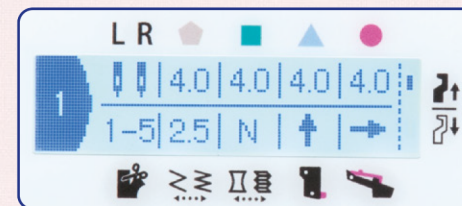

MO-2000QVP

JAN:4946973008253

Enfilage facile grâce à l'enfilage automatique

Avec l'enfilage facile, enfiler facilement la machine grâce au trou à fil du boucleur avec la puissance d'une grande poussée d'air envoyé par le moteur électrique. Cette fonctionnalité incroyable modifie l'enfilage du boucleur supérieur et inférieur.

Enfile-aiguille automatique

Enfilez rapidement l'aiguille! Avec l'enfile-aiguille automatique, l'aiguille est enfilée en 3 étapes simples.

NEW!

Écran d'affichage LCD

Des instructions faciles de configurations incluant des paramètres de tension pour 15 points différents en un clin d'oeil sur l'écran LCD. Plus besoin du manuel papier, surjetez rapidement grâce à l'écran d'affichage LCD.